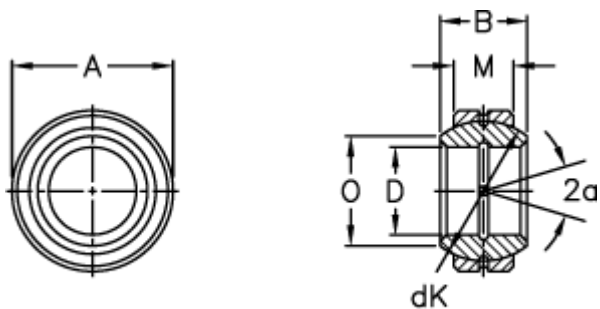

Varenummer: 03506035
Beskrivelse: Fluro Ledleje GE 35FO-2RS

Mål

Str. 6–12 uden smørerille

A	= 62 0 -0,013	Statisk belastning C0 (kN) = 500
B	= 35	Vægt = 380
D	= 35 0 -0,012	
dK	= 53	
Dynamisk belastning C (kN)	= 100	
Kipvinkel	= 16	
M	= 22	
O	= 39.7	